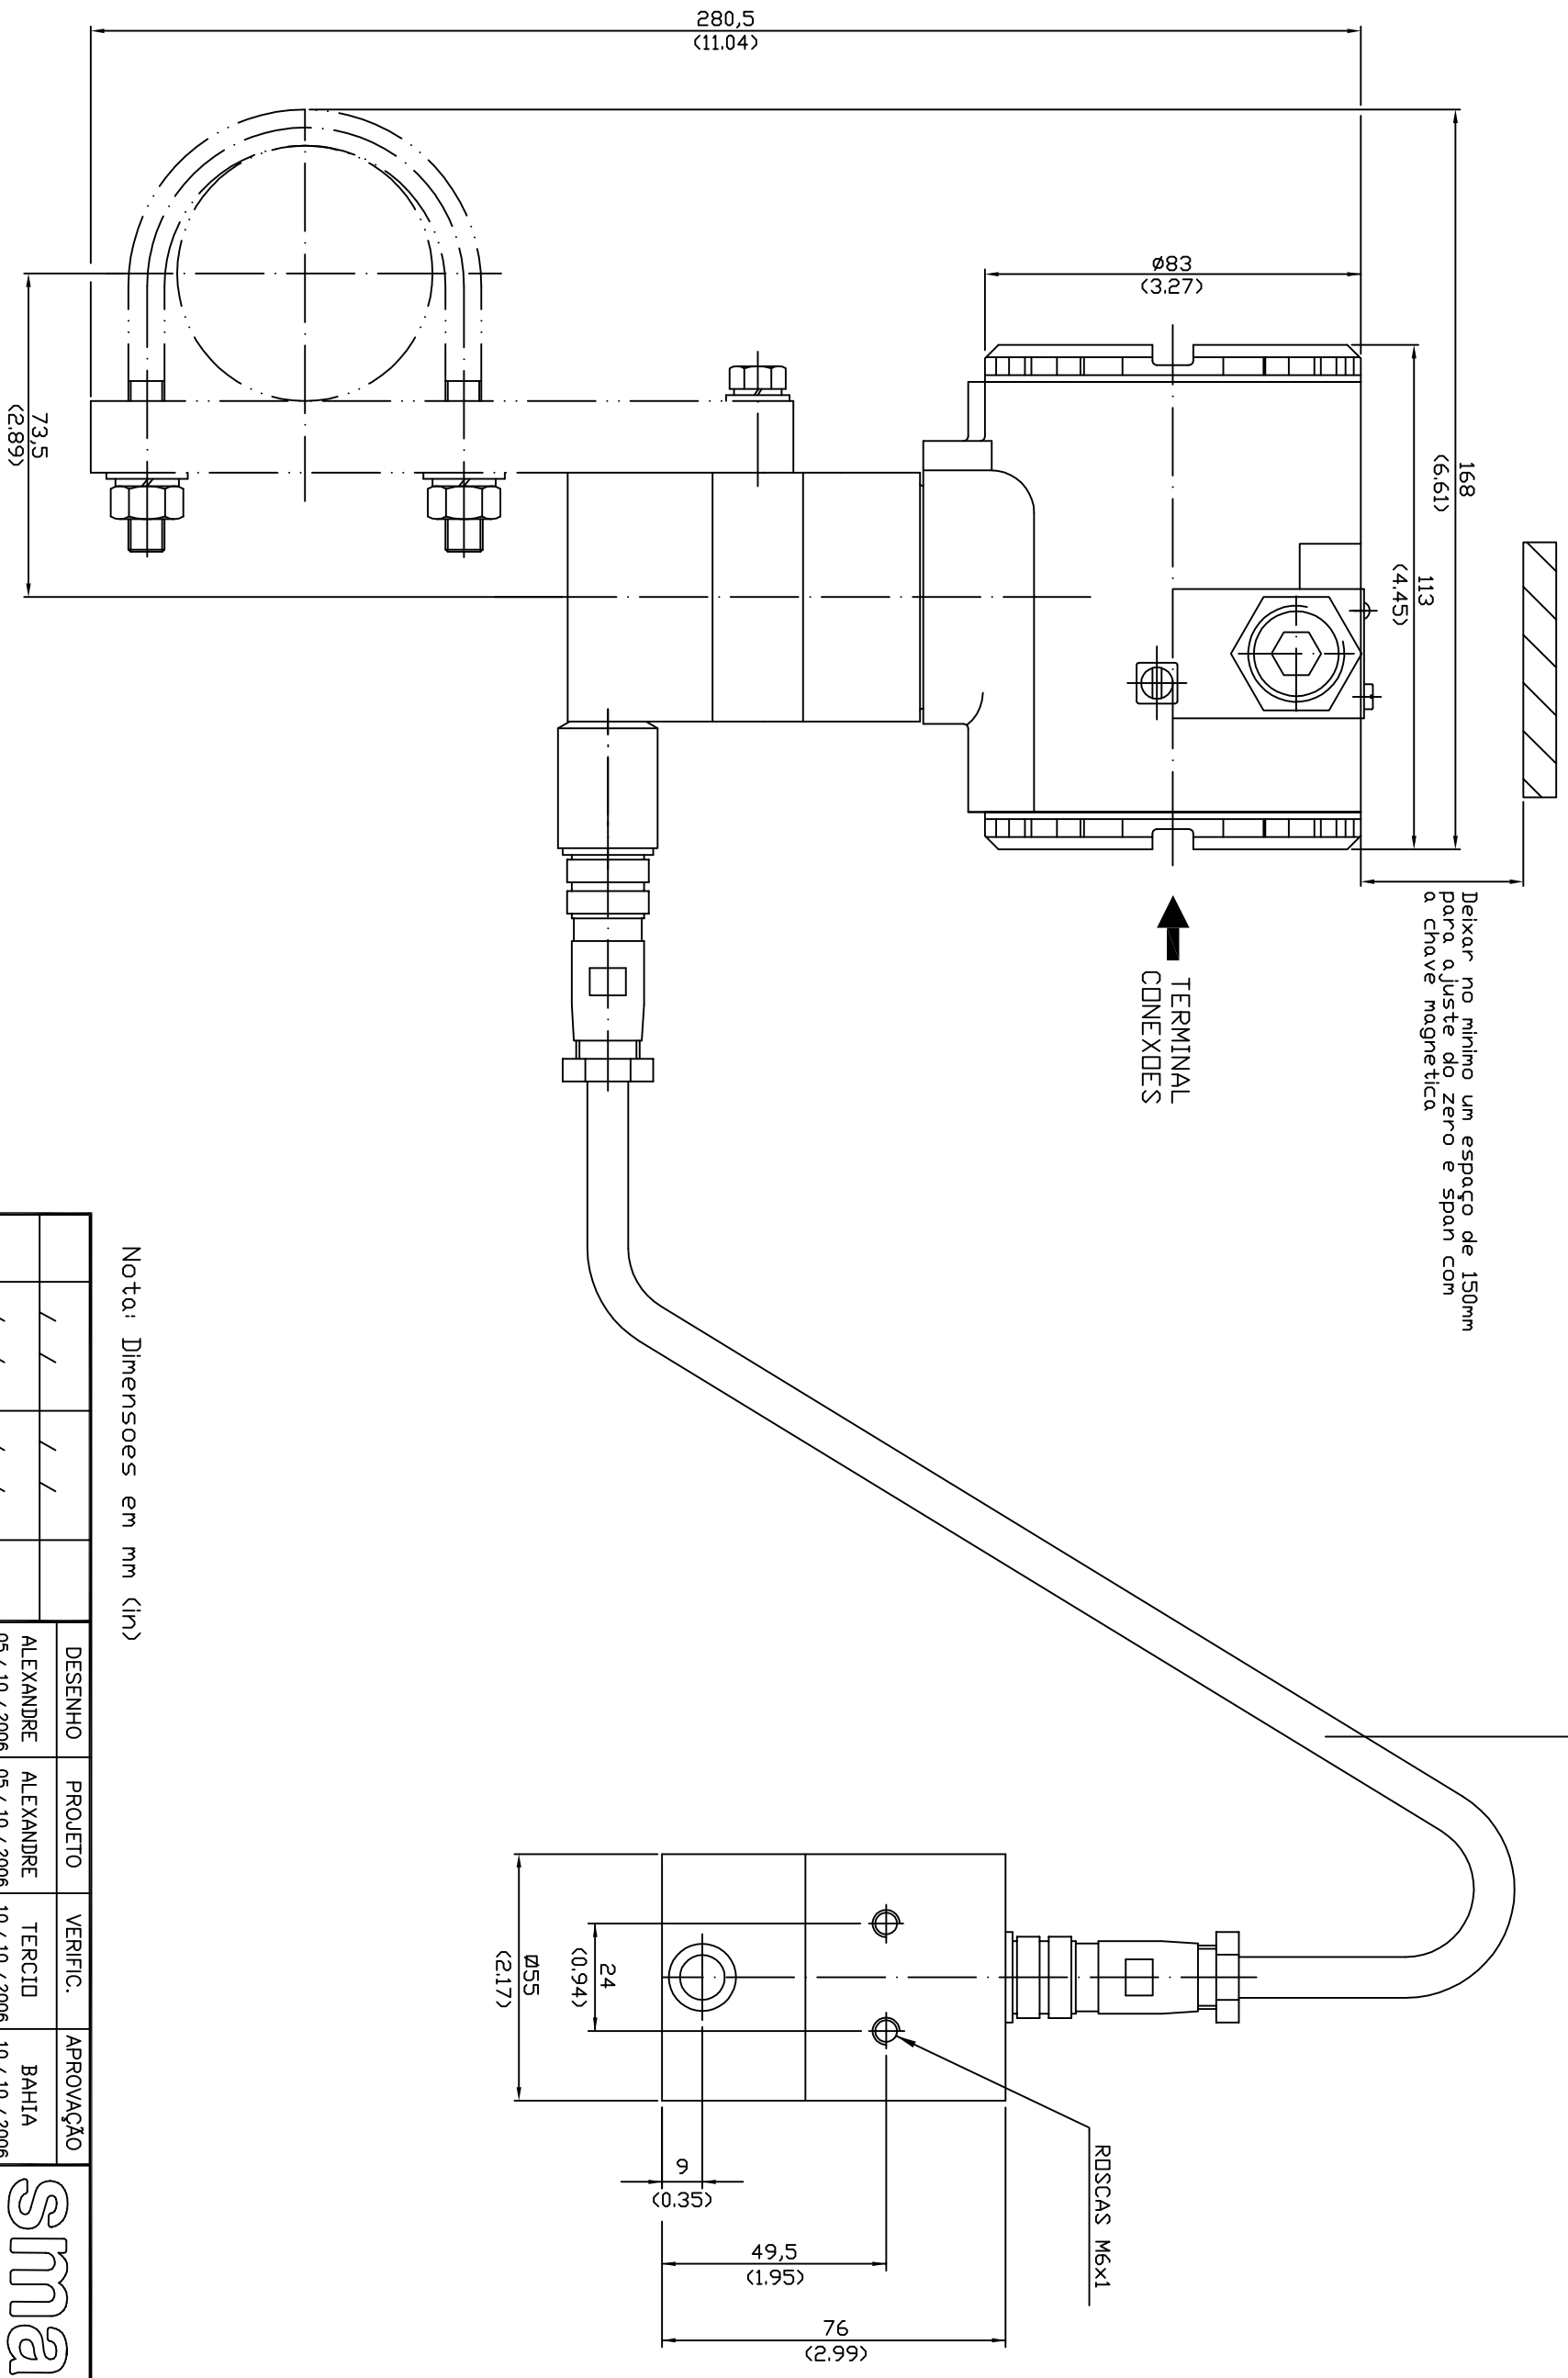

A B C D E F G H I J K L

CABOS CDM OPCAO PARA  
5m, 10m, 15m e 20m

Nota: Dimensoes em mm (in)

REV	PROJETO	APROVAÇÃO	AREA	DESENHO	PROJETO	VERIFIC.	APROVAÇÃO	CLIENTE	DESENHO N°
	/ /	/ /		ALEXANDRE	ALEXANDRE	TERCID	BAHIA	OS	101-B-5509-00
	/ /	/ /		05 / 10 / 2006	05 / 10 / 2006	10 / 10 / 2006	10 / 10 / 2006	TP30X	101-B-5509-00
	/ /	/ /		EQUIPAMENTO				DESENHO N°	101-B-5509-00
	/ /	/ /		DESENHO DIMENSIONAL PARA INTERNET				ESC	1:1,5
	/ /	/ /		TRANSM. DE POSICAO REMDITO TP30X				FL	/

**Smear**